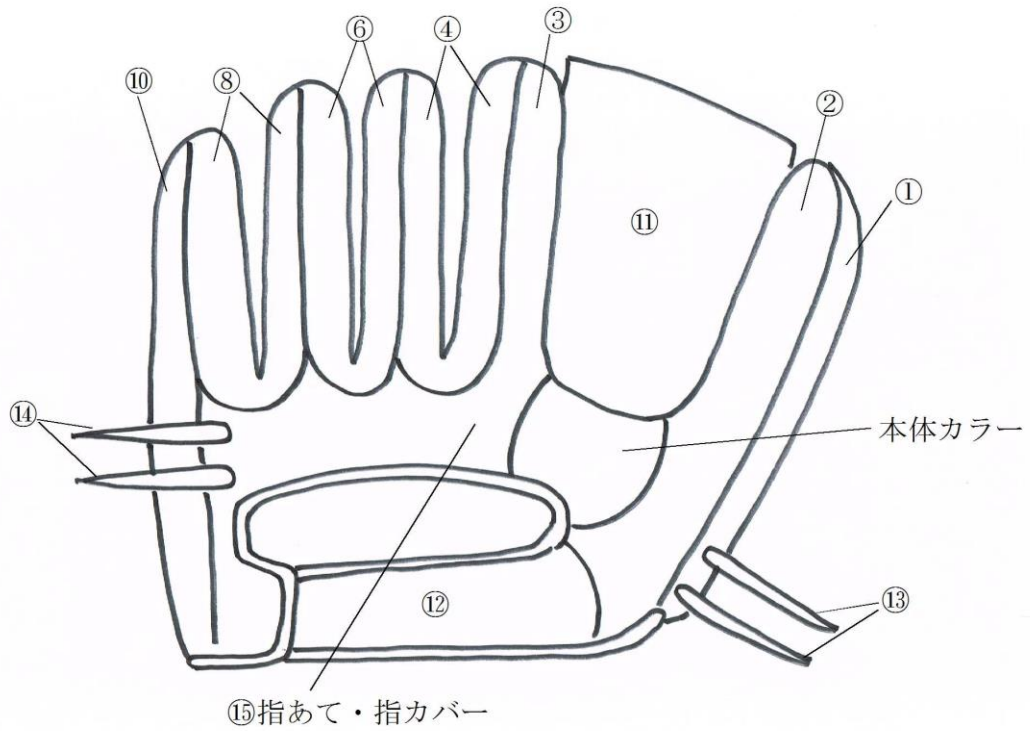

## 【ウェーブバック カラー指示書】

\* 捕球面のカラーは、本体カラーで選択したカラーになります。

親指パーツ①	( )
人指パーツ③	( )
中・薬パーツ⑥	( )
小指パーツ⑩	( )
バンド ⑫	( )
小指掛け ⑭	( )

親指パーツ②	( )
人・中パーツ④	( )
薬・小パーツ⑧	( )
WEB ⑪	( )
親指掛け ⑬	( )
指あて・指カバー ⑮	( )

【要望事項】