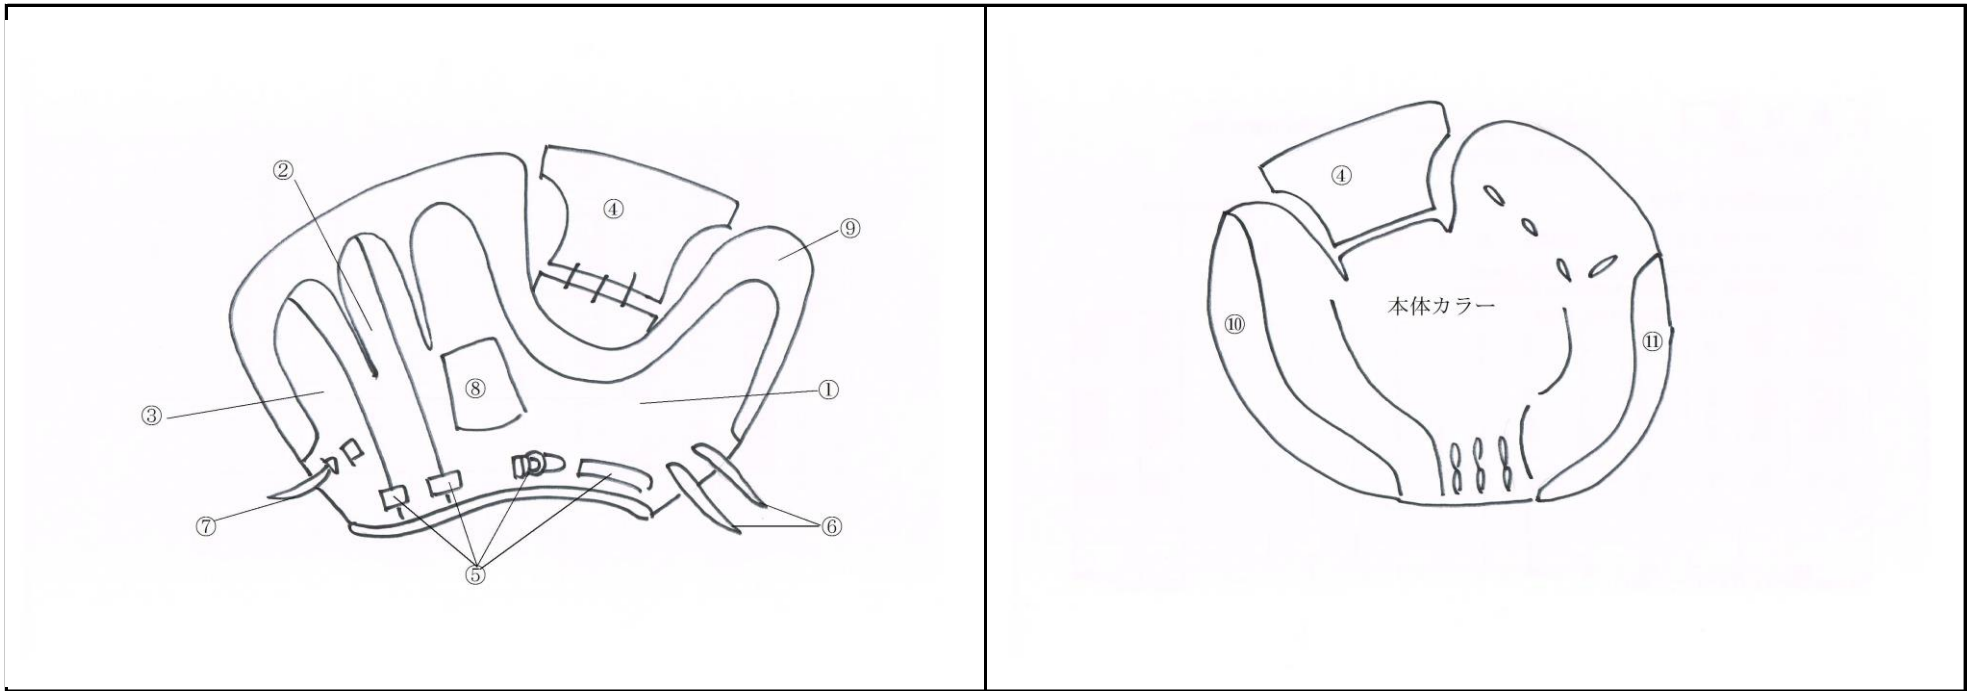

## 【クローズバック(CM) カラー指示書】

\* 捕球面のカラーは、本体カラーで選択したカラーになります。

親指パーツ①	( )
小指パーツ③	( )
バックル ⑤	( )
小指掛け ⑦	( )

中指パーツ②	( )
WEB ④	( )
親指掛け ⑥	( )
指あて・指カバー⑧	( )

背面台 ⑨	( )
親指マチ ⑩	( )
小指マチ ⑪	( )

【要望事項】