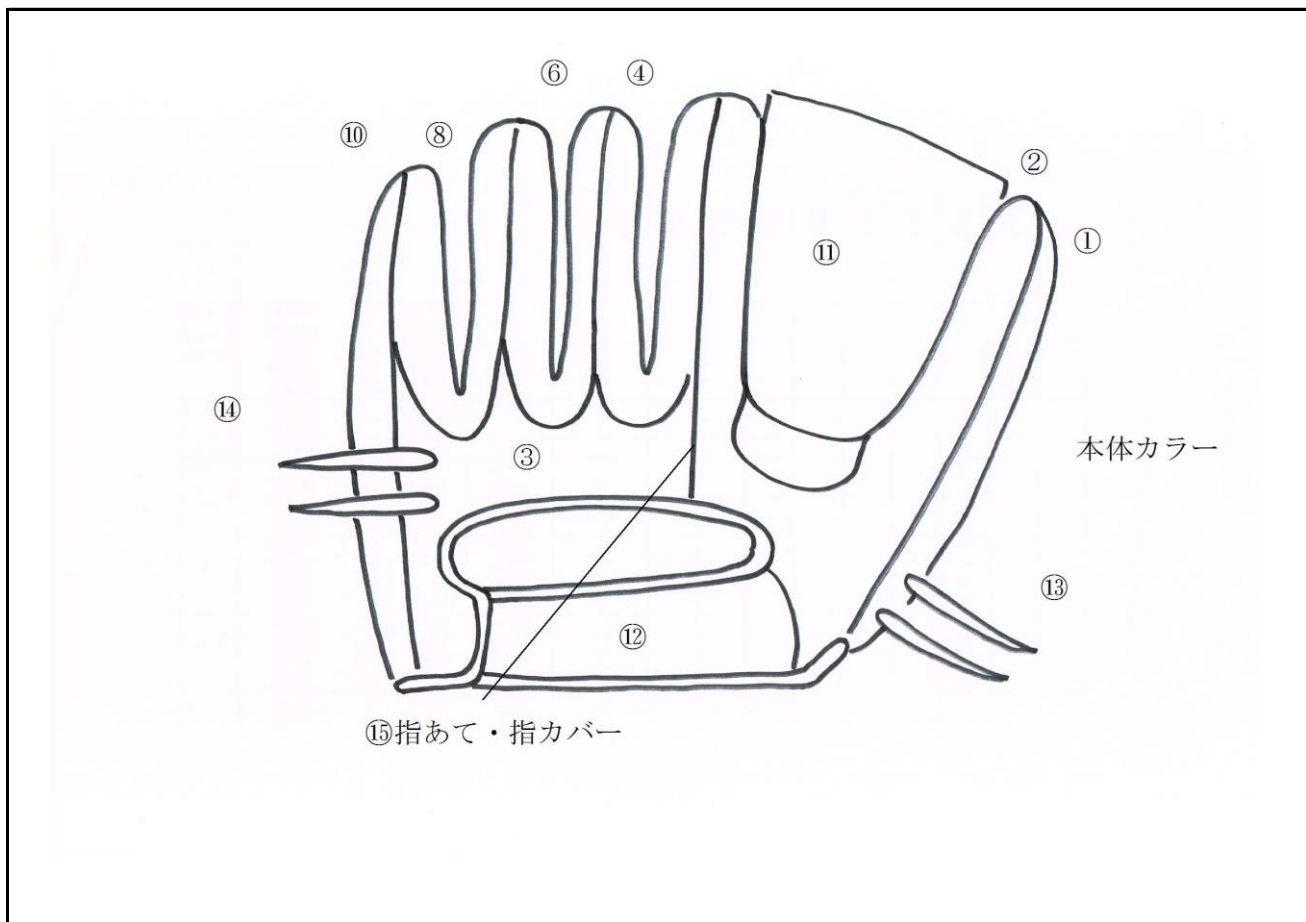

【ウェーブバックⅢ カラー指示書】

* 捕球面のカラーは、本体カラーで選択したカラーになります。

親指パーツ①	()
背面パーツ③	()
中・薬パーツ⑥	()
小指パーツ⑩	()
バンド ⑫	()
小指掛け ⑭	()

親・人パーツ②	()
人・中パーツ④	()
薬・小パーツ⑧	()
WEB ⑪	()
親指掛け ⑬	()
指あて・指カバー ⑮	()

【要望事項】